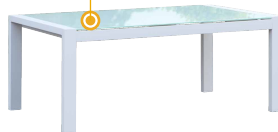

## Available Materials

可選材質

鋁管  
Aluminium Tube

乳白色  
Ivory

深灰色  
Dark Grey

防水布料  
Waterproof Fabric

深灰色亞克力布  
Charcoal Grey  
Acrylic Sunbrella

深灰色滌綸布  
Charcoal Grey Polyester

淺灰色滌綸布  
Light Grey Polyester

鉑灰色滌綸布  
Platinum Grey Polyester

特斯林網  
Textilene

黑色  
Black

鋼化玻璃  
Tempered Glass

奶白色絲印處理  
Cream White