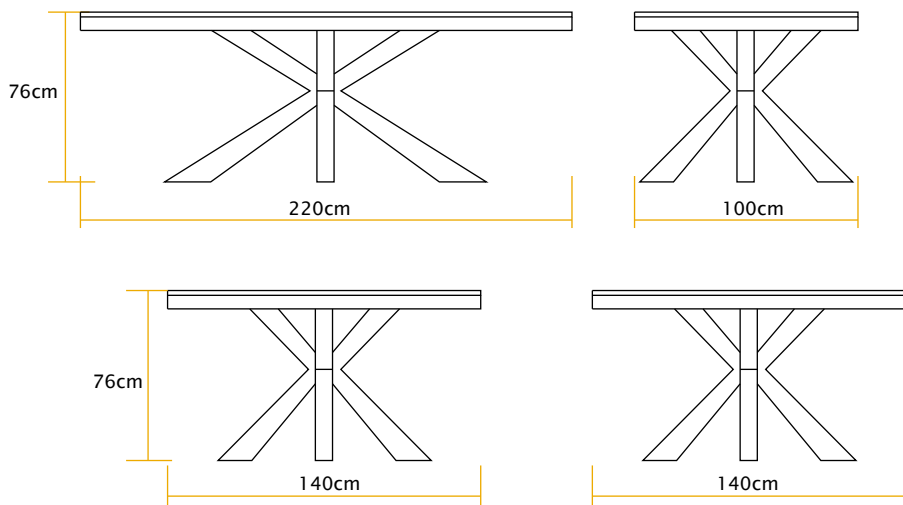

可選材質

MI

Measurements

尺寸

Optional Combination

可選搭配

米多了餐椅
MIDURA

喬利艾德蒙布椅
JOLIE EDMUND