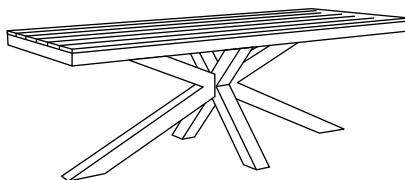

黑色混紡布
Black
Textilene Olefin Blended

烏雲灰滌綸布
Cloud \ Polyester

MIDURA

Measurements

尺寸

Optional Combination

可選搭配

多寶半高餐臺
TURBO Half-height Table

米字臺
MI Dining Table