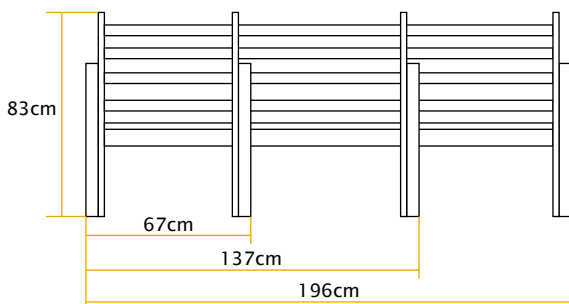

MIDURA

Available Materials

可選材質

鋁管

Aluminium Tube

乳白色
Ivory

深灰色
Dark Grey

特斯林網

Textilene

沙黃色
Sand

黑色
Black

灰白色混紡布
Off White
Textilene Olefin Blended

防水布料

Waterproof Fabric

提花深灰色亞克力布
Jacquard Charcoal Grey \ Agora

灰白色混紡布
Off White \ Textilene Olefin Blended

烏雲灰滌綸布
Cloud \ Polyester

黑色混紡布
Black
Textilene Olefin Blended

Measurements

尺寸