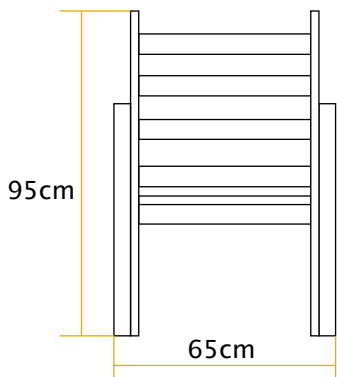

黑色混紡布
Black
Textilene Olefin Blended

烏雲灰滌綸布
Cloud \ Polyester

MIDURA

Measurements

尺寸

Optional Combination

可選搭配

多寶半高餐臺
TURBO Half-height Table