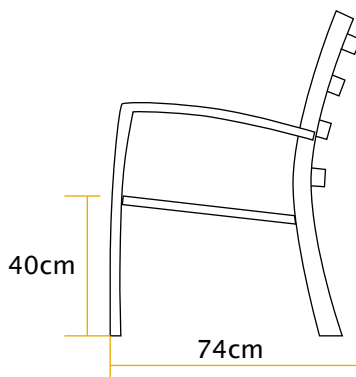

黑色混紡布
Black
Textilene Olefin Blended

烏雲灰滌綸布
Cloud \ Polyester

MIDURA

Measurements

尺寸

Optional Combination

可選搭配

多寶半高餐臺
TURBO Half-height Table