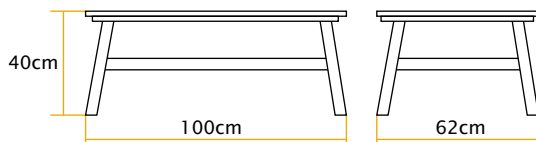

灰白色混紡布
Off White \ Textilene Olefin Blended

烏雲灰滌綸布
Cloud \ Polyester

黑色混紡布
Black
Textilene Olefin Blended

Measurements

尺寸

MIDURA

Optional Combination

可選搭配