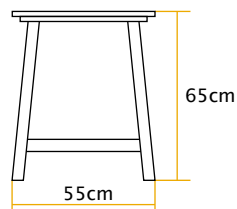

MIDURA

Available Materials

可選材質

鋁管

Aluminium Tube

乳白色
Ivory

深灰色
Dark Grey

特斯林網

Textilene

沙黃色
Sand

黑色
Black

灰白色混紡布
Off White
Textilene Olefin Blended

防水布料

Waterproof Fabric

提花深灰色亞克力布
Jacquard Charcoal Grey \ Agora

灰白色混紡布
Off White \ Textilene Olefin Blended

烏雲灰滌綸布
Cloud \ Polyester

黑色混紡布
Black
Textilene Olefin Blended

Measurements

尺寸