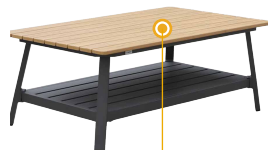

MIDURA

Lounge Set (Ivory)

米多了·沙發(白)

Lounge Set (Grey)

米多了·沙發(灰)

鋁管
Aluminium Tube

特斯林網
Textilene

防水布料
Waterproof Fabric