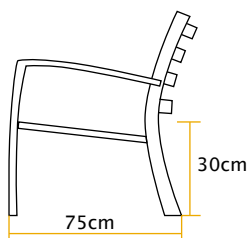

MIDURA

Available Materials

可選材質

鋁管

Aluminium Tube

乳白色
Ivory

深灰色
Dark Grey

特斯林網

Textilene

沙黃色
Sand

黑色
Black

灰白色混紡布
Off White
Textilene Olefin Blended

防水布料

Waterproof Fabric

提花深灰色亞克力布
Jacquard Charcoal Grey \ Agora

灰白色混紡布
Off White \ Textilene Olefin Blended

烏雲灰滌綸布
Cloud \ Polyester

黑色混紡布
Black
Textilene Olefin Blended

Measurements

尺寸