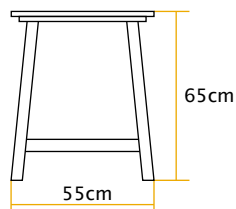

MIDURA

Available Materials

可選材質

鋁管

Aluminium Tube

乳白色
Ivory

深灰色
Dark Grey

特斯林網

Textilene

沙黃色
Sand

黑色
Black

灰白色混紡布
Off White
Textilene Olefin Blended

防水布料

Waterproof Fabric

提花深灰色亞克力布
Jacquard Charcoal Grey \ Agora

灰白色混紡布
Off White \ Textilene Olefin Blended

烏雲灰滌綸布
Cloud \ Polyester

黑色混紡布
Black
Textilene Olefin Blended

Measurements

尺寸