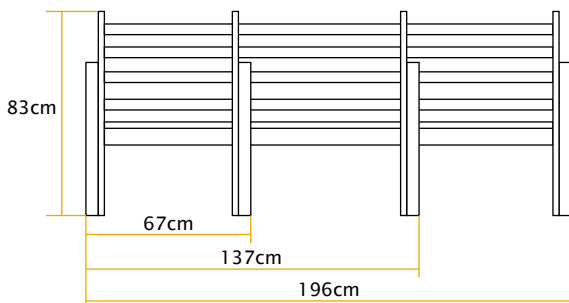

灰白色混紡布
Off White \ Textilene Olefin Blended

烏雲灰滌綸布
Cloud \ Polyester

黑色混紡布
Black
Textilene Olefin Blended

Measurements

尺寸

MIDURA

Optional Combination

可選搭配